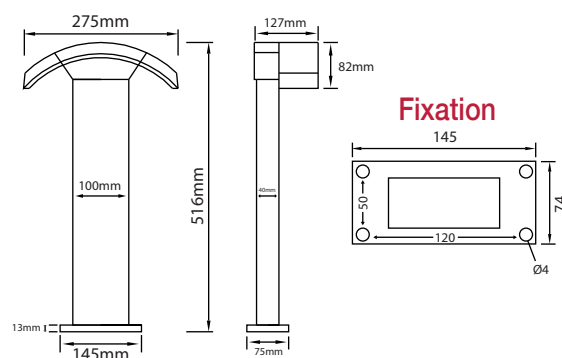

Ref. 67784

Type : Potelet LED

Finition extérieure : Gris Anthracite (RAL : 7015)

Lumens : 380 Lm

Puissance absorbée : 6W

Puissance restituée : $\approx 55W$

Température couleur : 3000K

Dimmable : Non

Dimensions (L x l x H) : 516 x 275 x 127 mm

Emballage : Boite

EAN : 3701124407030

Dimensions

Visserie