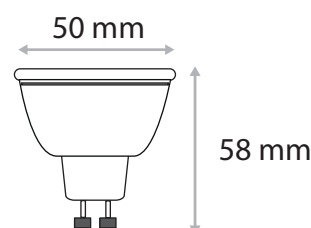

AMPOULE LED GU10 CONNECTÉE WIFI - 4000K + DIMMABLE 5W - 400LM - 4000K

REF : 7883

Ref. 7883

Culot : GU10

Puissance absorbée : 5W

Puissance restituée : ≈45W

Dimmable : Oui (avec application)

Température couleur : 4000K

Lumens : 400 Lm

Dimensions (Ø x H) : Ø50 x 58 mm

Emballage : Boîte

EAN : 3701124420978

Dimensions

Paramètres Optiques

Efficacité Lumineuse : > 90%

Index Rendu Couleur (IRC) : > 80

Facteur de puissance : 0,6

Allumage : Immédiat

Angle : 100°

Matériaux utilisés : PC

Durée de vie théorique de la LED : 15,000 Heures

ON/OFF > 15 000

Indice de protection IP : IP20

Poids Net : ≈0,035 Kg